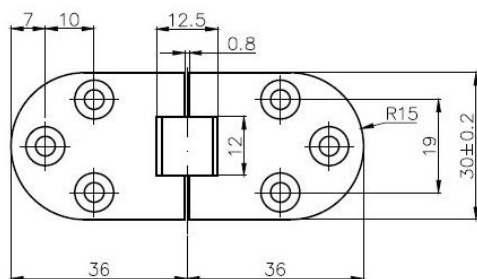

PRODUCT SHEET

Description:

Sewing Table Hinge, Brass, 30x72x2mm, Sanded

Item number:

15.11.350-1

Units	Box	Carton	HS Code	Barcode
Pcs.	40	400	8302100090	
				5704866057196

SISO A/S

Mileparken 11
DK-2740 Skovlunde
Denmark
VAT: DK 24786013