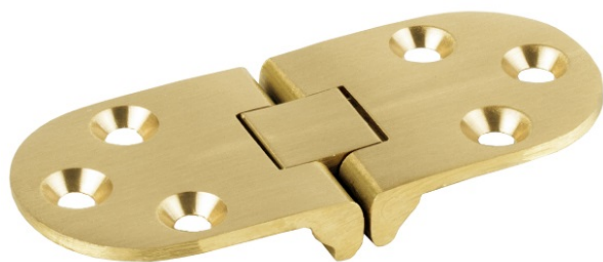

PRODUCT SHEET

Description:

Sewing Table Hinge, Brass, 30x72x2mm, Sanded

Item number:

15.11.350-1

Units	Box	Carton	HS Code	Barcode
Pcs.	40	400	8302100090	
				5704866057196

SISO A/S

Mileparken 11
DK-2740 Skovlunde
Denmark
VAT: DK 24786013